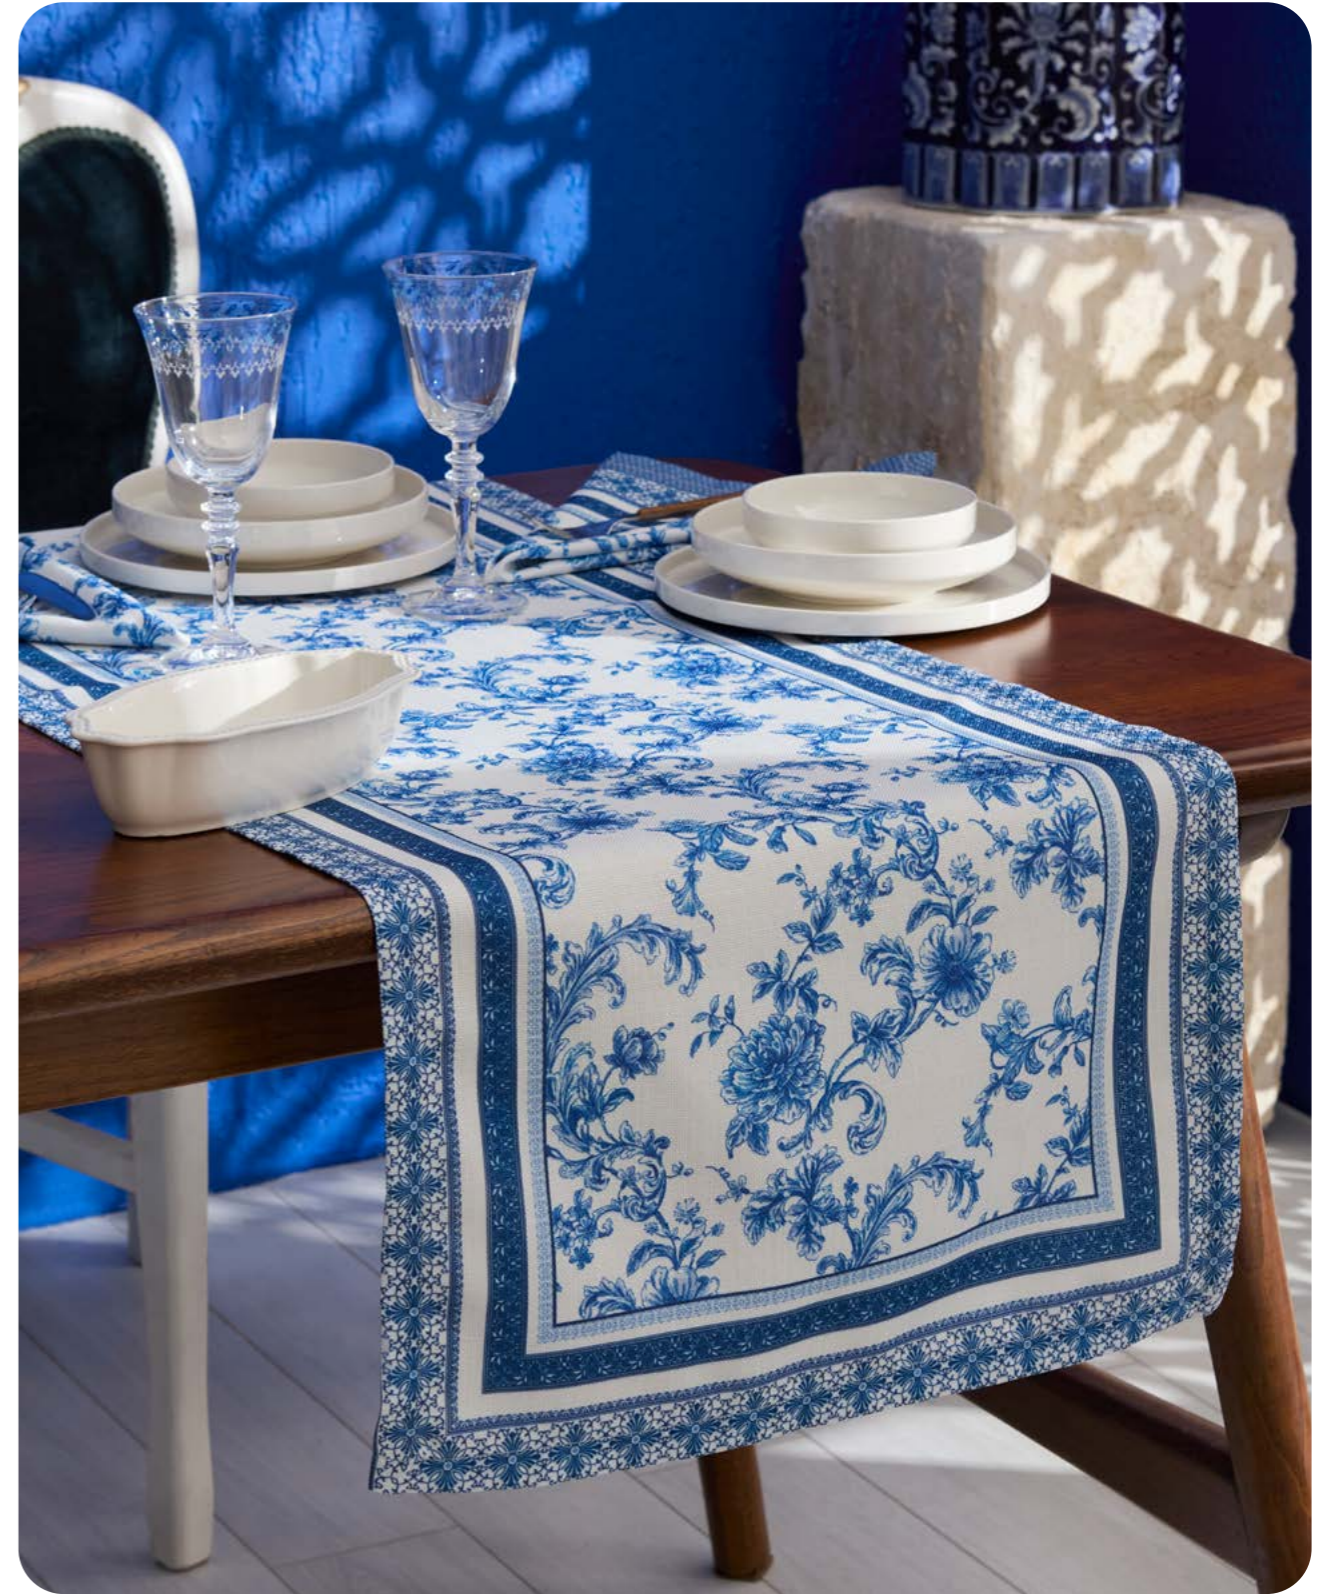

1000242757001

8 680214 418208

ROSARIO

Dertsiz Masa Örtüsü
Tablecloth

150x220 cm

1000242534001

8 680214 417799

ROSARIO