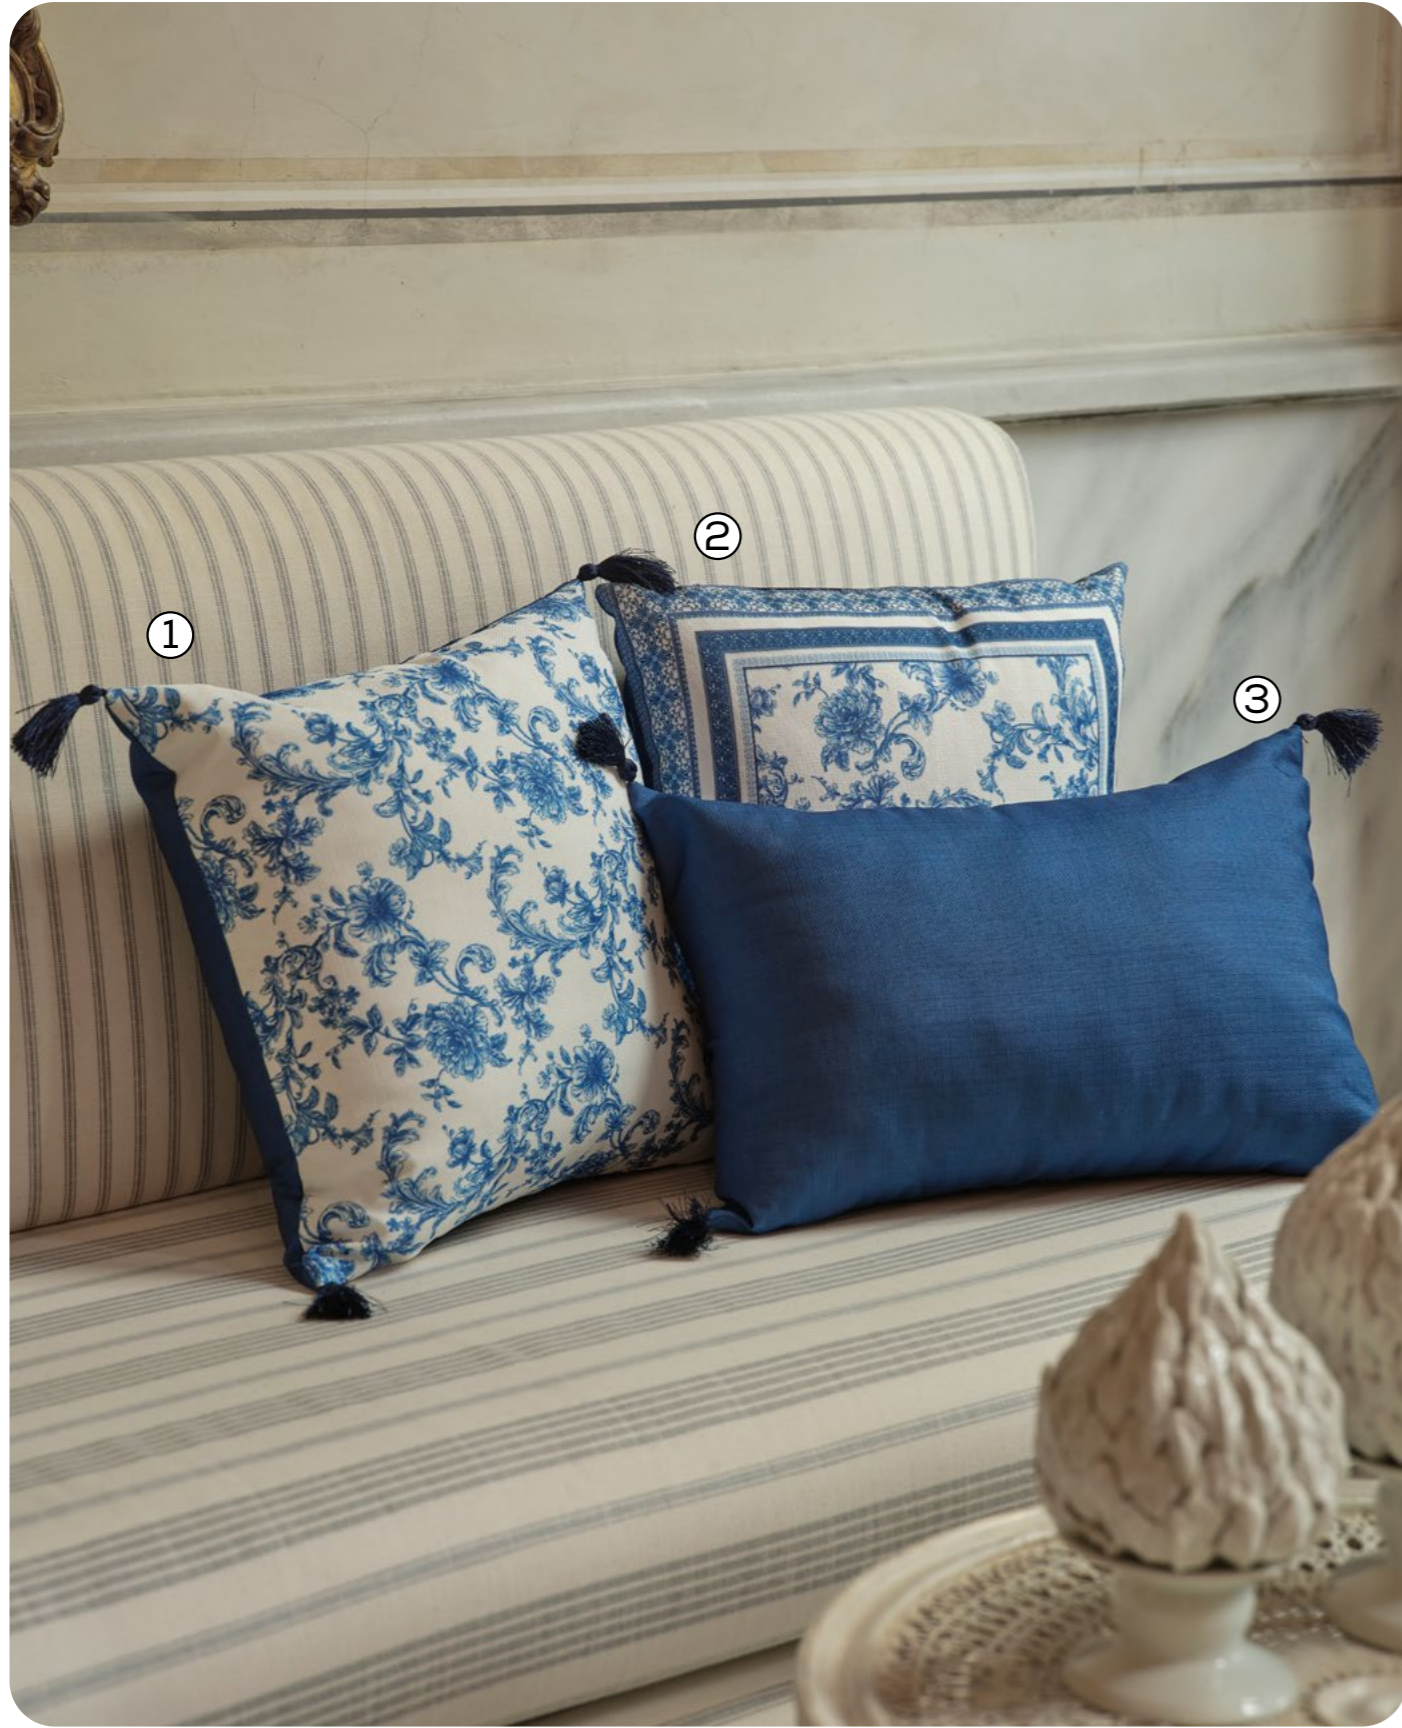

① **ROSARIO**

Mavi - Beyaz

Püsküllü Dekoratif Kirlent
Decorative Pillow

45x45 cm

1000242539001

8 680214 417843

② **ROSARIO**

Mavi - Beyaz

Dekoratif Kirlent
Decorative Pillow

45x45 cm

1000242538001

8 680214 417836

③ **ROSARIO**

Lacivert

Dekoratif Kirlent
Decorative Pillow

45x45 cm

1000242540001

8 680214 417850