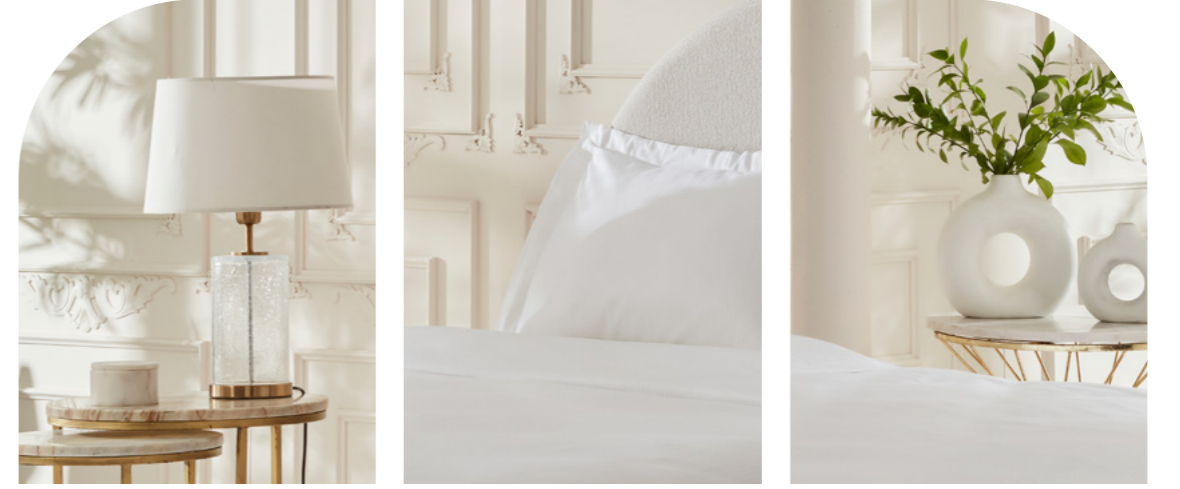

120 TEL

White Collection'ın 120 tel nevresim takımları,
ultra sık dokunmuş iplikleriyle pürüzsüz bir dokuya sahiptir.
Yumuşacık pamuk saten yapısı, modern tasarımı
ve rahatlığıyla size kendi evinizde otel hissi sunar.
Üstün kalitesi sayesinde sık yıkamalardan etkilenmeden,
uzun süreli kullanım sağlar.