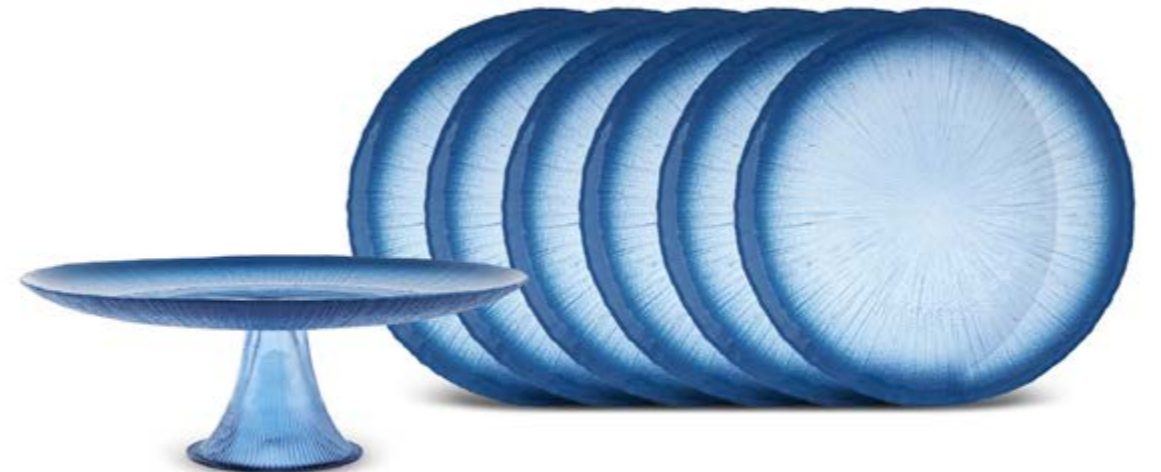

RESİF

7 Parça Pasta/Tatlı Seti
1000180925001

8 683650 324133