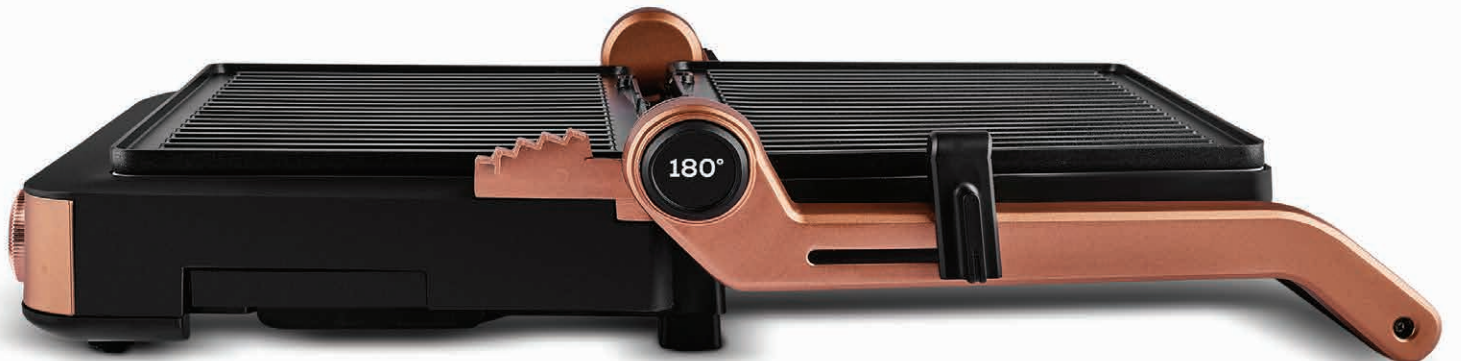

Yenilikçi ve güçlü bir mutfak yardımcısı arıyorsanız, Karaca Gastro Gourmet Izgara ve Tost Makinesi tam size göre! 2000 W'lık gücü ve 6 dilim ekmek kapasitesi sayesinde aile boyu leziz tostlar ve ızgaraları, Quick Grill teknolojisiyle kısa sürede hazırlayabilirsiniz. Kolayca açılan 180 derece gövdesiyle size ve sevdiklerinize ev konforunda barbekü keyfi sunar. 5 farklı sıcaklık seviyesi ile tost ve ızgaralarınızı damak zevkinize göre pişirebilirsiniz.

Yanmaz yapışmaz çıkarılabilir plakaları sayesinde temizlik işi daha kolay ve pratik hale gelir. Ayarlanabilir yükseklik kademesi ile sandviç gibi basılmasını tercih etmediğiniz yiyeceklerinizi fırın etkisinde pişirme imkanı sunar. Her detayı düşünülmüş Karaca Gastro Gourmet Izgara ve Tost Makinesi, mutfakta size daha fazla zaman kazandıracak ve lezzetli atıştırmalıklar sunacak.