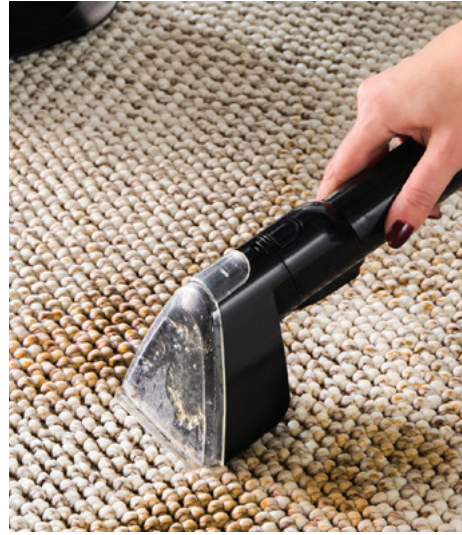

1700W Güç ile
Zahmetsiz
Temizlik

Soğuk Su - Sıcak Su
Buhar Modu ile İnatçı
Lekelerde Yanınızda

Dokunmatik
Led Panel ile
Kolay Kullanım

Hafif ve Kompakt
Tasarım ile Taşınması
Son Derece Kolay