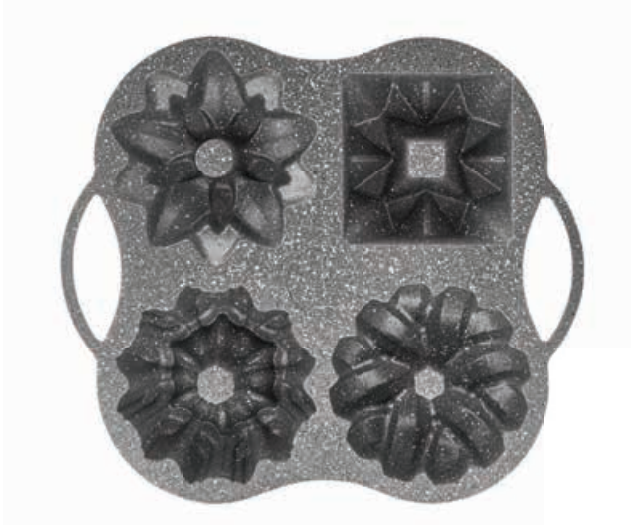

CAKE PRO

Döküm Kek Kalıbı, Antrasit
4'lü - 1000129845001